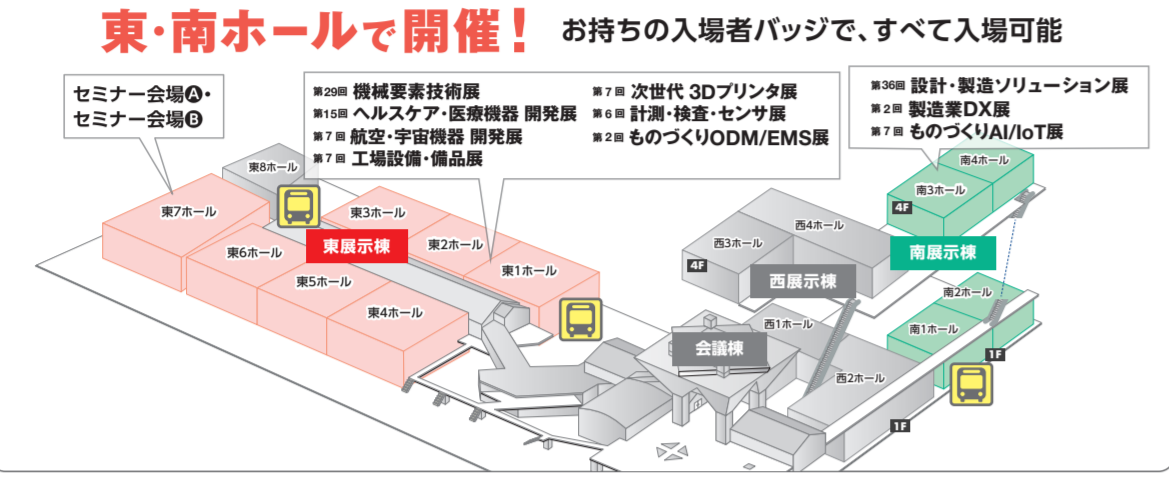

# 会場案内図

# 南ホール (IT, DX, AI)

本展は **東ホール** **南ホール** の2カ所で開催しています  
会場間の移動には **無料循環バス**(5分間隔で運行)をご利用ください!  
10:00~17:30 最終日のみ 10:00~15:00

お目当ての会社の探し方

- スマホで 出展検索サイトにアクセス
- お目当ての会社を検索して 小間番号を確認
- 小間番号からブースの 小間番号を確認

例 RXソフト E5-15